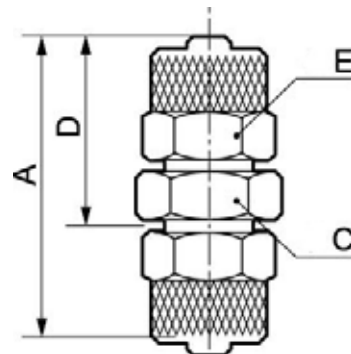

## RACCORDS À CANULE

Union égale - RB3

15

Température min/max

-20 / 80 °C

Référence	Cote A (mm)	Cote C (mm)	Cote D (mm)	Cote E (mm)
RB3 6	33	12	19	12
RB3 8	30	12	27.5	12
RB3 10	37	14	21.5	16
RB3 12	42	17	19	19